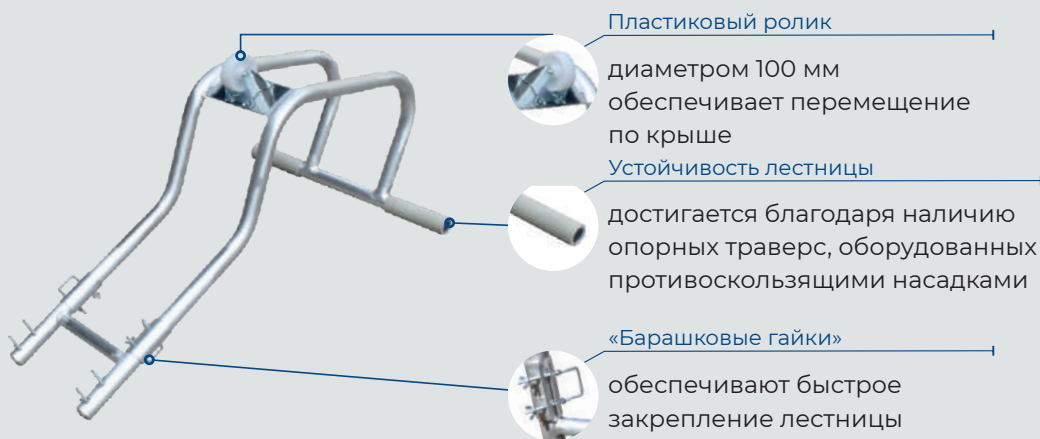

ППС

Передвижная перекидная скоба

Может использоваться с любыми односекционными лестницами благодаря универсальному механизму крепления скобы.

Минимальная ширина лестницы - 300 мм.